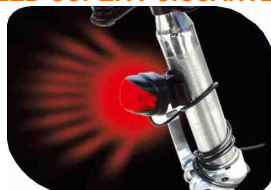

POWERplus[®]

LAMPE VELO 3 LED
ECLAIRANTE AVANT ET
ARRIERE

Distribué par

POWERplus® Swallow LAMPE VELO DYNAMO 3 LED ECLAIRAGE AVANT ET ARRIERE

- Rechargement écologique par dynamo
- 3 LED super puissantes en éclairage continu ou clignotant pour une plus grande visibilité
- Chargeur de GSM
- Facile et rapide à installer, cette lampe torche est indispensable pour rouler en toute sécurité

DYNAMO

LED SUPER PUISSANTES

KIT D'INSTALLATION

FICHE D'IDENTITE

- Réf. produit : 9044
- Gencod : 5060087090443
- Colisage carton : 40
- PCB minimum client : 20
- Taille/poids produit : 7.5x 4.5 x 3.4 cm / 89 gr.
- Taille emballage : 13 x 27,5 x 6 cm
- Accessoires : câble compatible chargeur GSM
- Notice en français : OUI