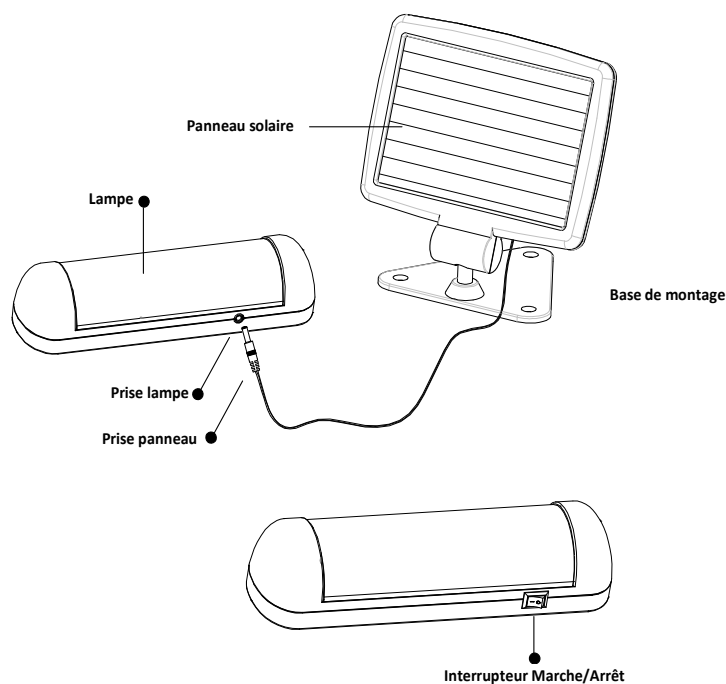

SPOT SOLAIRE 5 LED

- Fixée sur votre abri de jardin ou utilisée comme un objet nomade, le spot solaire 5 LED trouvera toujours sa place dans tous les endroits sans alimentation électrique.
- Astucieux, un aimant est inclus sur la base du spot pour le fixer sans outils sur toutes les surfaces métalliques
- Un panneau solaire amorphe, permet d'alimenter ses 5 diodes puissantes qui vous procureront un éclairage confortable pour bricoler, travailler etc

Caractéristiques du produit :

- Eclairage puissant grâce aux 5 LED de 0,5W
- Interrupteur pour allumer et éteindre
- Facile à installer sur n'importe quelle surface métallique, grâce aux aimants situés à l'intérieur ou grâce aux vis de fixation (incluses)
- Fonctionne même par temps couvert grâce à sa technologie en silicium amorphe,
- Aucun besoin de câblage extérieur
- Le panneau solaire est résistant à l'eau
- Les piles rechargeables incluses
- Temps de charge : 10 heures
- Autonomie : plus de 6h avec une charge complète
- Dimensions du panneau : 175 X 125 X 15 mm
- Dimensions de la lampe : 220 X 60 X 80 mm.
- Longueur du câble : 2,3 m

Ce produit contient :

- 1 panneau solaire amorphe 0,8W/4V résistant à l'eau
- 1 lampe 5 LED de 0,5W aimantée
- Les vis nécessaires au montage du panneau et de la lampe

FICHE D'IDENTITE

- Réf. produit : **EQ0132**
- Code EAN : **8717853701320**
- PCB minimum client : **1**
- Notice en français : **oui**