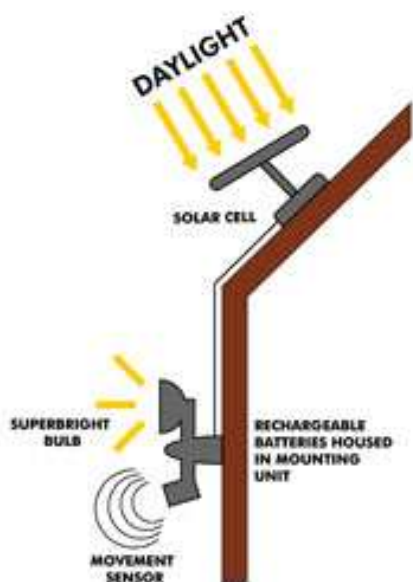

SOLAR MATE PRO

- Solar Mate Secure PRO est le spot solaire idéal pour l'entrée de votre maison, le cabanon de jardin
- Eclairage puissant de 45 LED
- Système autonome sans installation électrique
- Panneau solaire Allemand de 2,5 W pour un rendement optimum.
- Le panneau solaire recharge pendant la journée les 3 batteries rechargeables situées dans le SPOT

- Détecteur de présence jusqu'à 12 M !
- Le détecteur de mouvement intégré à l'applique peut être ajusté au niveau de la sensibilité et du temps d'éclairage entre 10 et 70 secondes !
- 45 LED ultra éclairantes capable d'illuminer une surface de 100 m² !

FICHE D'IDENTITE

- Réf. produit : **EQ 3102**
- Taille/poids emballage : **24 x 20 x 24 cm / 1,8 Kg.**
- Notice en français : **OUI**
- Accessoires : panneau solaire, spot, 3 piles rechargeables AA, 4,50 M de câble pour relier le panneau solaire au spot, kit de fixation murale du spot.