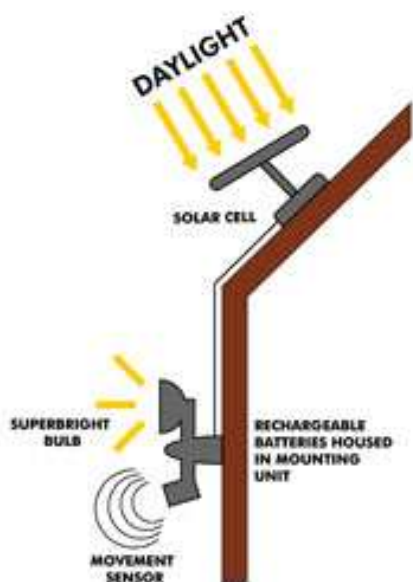

SOLAR MATE PRO

- Solar Mate Secure PRO est le spot solaire idéal pour l'entrée de votre maison, le cabanon de jardin
- Eclairage puissant de 45 LED
- Système autonome sans installation électrique
- Panneau solaire Allemand de 2,5 W pour un rendement optimum.
- Le panneau solaire recharge pendant la journée les 3 batteries rechargeables situées dans le SPOT

- Détecteur de présence jusqu'à 12 M !
- Le détecteur de mouvement intégré à l'applique peut être ajusté au niveau de la sensibilité et du temps d'éclairage entre 10 et 70 secondes !
- 45 LED ultra éclairantes capable d'illuminer une surface de 100 m² !

FICHE D'IDENTITE

- Réf. produit : **EQ0098**
- Code EAN : **5060043531027**
- Taille/poids emballage : **24 x 20 x 24 cm / 1,8 Kg.**
- Notice en français : **OUI**
- Accessoires : panneau solaire, spot, 3 piles rechargeables AA, 4,50 M de câble pour relier le panneau solaire au spot, kit de fixation murale du spot.