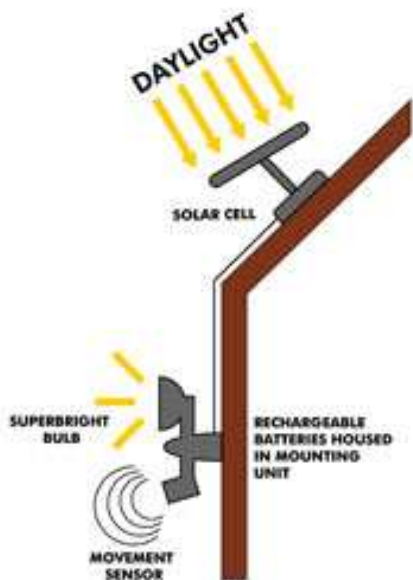

## SOLAR MATE SECURE 1

- Solar Mate Secure 1 est le spot solaire idéal pour l'entrée de votre maison, le cabanon de jardin.
- Système autonome sans installation électrique
- Panneau solaire utilisant une technologie de pointe de fabrication allemande
- Le panneau solaire recharge pendant la journée les 3 batteries rechargeables situées dans le SPOT
- Détecteur de présence jusqu'à 5 M !

- Le détecteur de mouvement intégré à l'applique peut être ajusté au niveau de la sensibilité et du temps d'éclairage entre 30 secondes et 20 minutes !
- 3 LED ultra éclairantes capable d'illuminer une surface de 5 m<sup>2</sup> !

### FICHE D'IDENTITE

- Réf. produit : **EQ 3101**
- Taille/poids emballage : **23 x 21 x 18 cm / 1000 gr.**
- Notice en français : **OUI**
- Accessoires : panneau solaire, spot, 3 piles rechargeables AA, 1,80 M de câble pour relier le panneau solaire au spot, kit de fixation murale du spot.