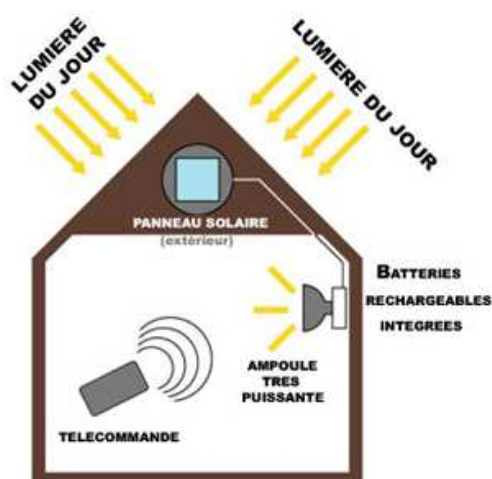

SOLAR MATE POINT 5

- Solar Mate Point 5 est un système efficace et facile pour amener la lumière dans des petits locaux type abri de jardin et ceci sans installation électrique.
- Panneau solaire utilisant une technologie de pointe de fabrication allemande
- Le panneau solaire recharge pendant la journée les 3 batteries rechargeables situées dans le SPOT
- Capable d'illuminer un local de 9 m² grâce au SPOT de 10 LED ultra éclairantes

- Mise en marche du SPOT solaire par un interrupteur ou à distance grâce à une télécommande fournie.
- Avec un ensoleillement normal, Solar Mate Point 5 permet 3h de lumière
- L'applique du Solar Mate Point 5 est reliée au panneau solaire par un câble de 1,80 m.

FICHE D'IDENTITE

- Réf. produit : **EQ0095**
- Taille/poids emballage : **24,5 x 15 x 18.5 cm / 900 gr.**
- Notice en français : **OUI**
- Accessoires : panneau solaire 3 piles rechargeables AA, télécommande avec étui à fixer au mur, 1,80 M de câble pour relier le panneau solaire au spot, kit de fixation murale du spot.