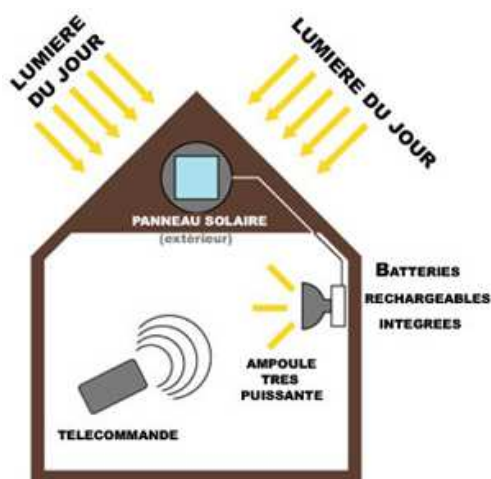

SOLAR MATE POINT 5

- Solar Mate Point 5 est un système efficace et facile pour amener la lumière dans des petits locaux type abri de jardin et ceci sans installation électrique.
- Panneau solaire utilisant une technologie de pointe de fabrication allemande
- Le panneau solaire recharge pendant la journée les 3 batteries rechargeables situées dans le SPOT
- Capable d'illuminer un local de 9 m² grâce au SPOT de 10 LED ultra éclairantes

- Mise en marche du SPOT solaire par un interrupteur ou à distance grâce à une télécommande fournie.
- Avec un ensoleillement normal, Solar Mate Point 5 permet 3h de lumière
- L'applique du Solar Mate Point 5 est reliée au panneau solaire par un câble de 1,80 m.

FICHE D'IDENTITE

- Réf. produit : **EQ 3005**
- Taille/poids emballage : **24,5 x 15 x 18.5 cm / 900 gr.**
- Notice en français : **OUI**
- Accessoires : panneau solaire 3 piles rechargeables AA, télécommande avec étui à fixer au mur, 1,80 M de câble pour relier le panneau solaire au spot, kit de fixation murale du spot.