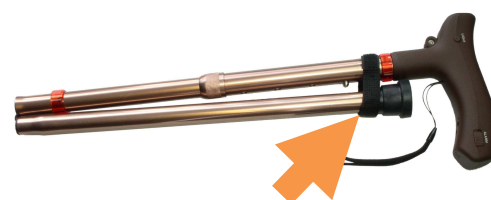

CANNE DE MARCHE 4 EN 1

- Révolutionnaire, cette véritable canne de marche est équipée d'un grand nombre de fonction qui sont alimentées par une dynamo !
- La batterie qui se situe dans la poignée de la canne de marche 4 en 1 SLIK-STIK se recharge à tout instant grâce à la dynamo et par une prise secteur fournie.

○ MARCHEZ

- Facile à monter, la canne SLIK-STIK s'ajuste en hauteur grâce à un bouton poussoir qui permet d'adapter la taille de la canne au besoin de l'utilisateur.
- Résistante et design, la canne de marche 4 en 1 est équipée d'une poignée en revêtement antidérapant et d'un embout en caoutchouc antidérapant sur le pied de la canne pour vous garantir une parfaite stabilité.
- Facile à ranger, peu encombrante et ultra légère, la canne de marche 4 en 1 se plie en 2. La partie inférieure de la canne ne peut être perdue car elle est reliée à la partie supérieure par une élastique. Un système de fixation par velcro, situé en dessous de la poignée, permet à l'utilisateur de fixer les 2 parties ensemble !

RECHARGEMENT
DYNAMO

PLIEZ LA CANNE EN 2 GRACE AU
SYSTEME DE FIXATION

○ ECLAIREZ

- Equipée d'une lampe torche puissante dans la poignée de la canne et de deux anneaux de signalisations rouges clignotants, la canne SLIK-STIK vous permet de voir et d'être vue à tout instant. Appuyez une fois sur l'interrupteur qui se situe sur la poignée pour éclairer, une deuxième fois pour allumer les lumières rouges et une troisième fois pour éteindre toutes les lumières.

ECLAIRAGE AVEC LED
PUISSANTES

○ ALERTEZ

- Une sirène d'alerte est intégrée dans la poignée de la canne. Appuyez sur l'interrupteur qui se situe sur le coté de la poignée pour faire retentir la sirène. Vous semblez être en difficulté, vous avez besoin d'aide ou vous êtes en danger, utilisez la sirène pour signaler votre présence.