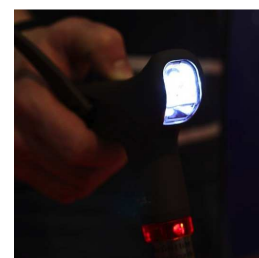

# CANNE DE MARCHÉ 4 EN 1

- Révolutionnaire, cette véritable canne de marche est équipée d'un grand nombre de fonction qui sont alimentées par une dynamo !
- La batterie qui se situe dans la poignée de la canne de marche 4 en 1 SLIK-STIK se recharge à tout instant grâce à la dynamo et par une prise secteur fournie.

## ○ MARCHEZ

- Facile à monter, la canne SLIK-STIK s'ajuste en hauteur grâce à un bouton poussoir qui permet d'adapter la taille de la canne au besoin de l'utilisateur.
- Résistante et design, la canne de marche 4 en 1 est équipée d'une poignée en revêtement antidérapant et d'un embout en caoutchouc antidérapant sur le pied de la canne pour vous garantir une parfaite stabilité.
- Facile à ranger, peu encombrante et ultra légère, la canne de marche 4 en 1 se plie en 2. La partie inférieure de la canne ne peut être perdue car elle est reliée à la partie supérieure par une élastique. Un système de fixation par velcro, situé en dessous de la poignée, permet à l'utilisateur de fixer les 2 parties ensemble !

## ○ ECLAIREZ

- Equipée d'une lampe torche puissante dans la poignée de la canne et de deux anneaux de signalisations rouges clignotants, la canne SLIK-STIK vous permet de voir et d'être vu à tout instant. Appuyez une fois sur l'interrupteur qui se situe sur la poignée pour éclairer, une deuxième fois pour allumer les lumières rouges et une troisième fois pour éteindre toutes les lumières.

## ○ ALERTEZ

- Une sirène d'alerte est intégrée dans la poignée de la canne. Appuyez sur l'interrupteur qui se situe sur le coté de la poignée pour faire retentir la sirène. Vous semblez être en difficulté, vous avez besoin d'aide ou vous êtes en danger, utilisez la sirène pour signaler votre présence.