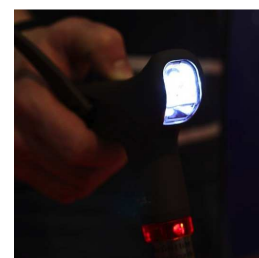

CANNE DE MARCHE 4 EN 1

- Révolutionnaire, cette véritable canne de marche est équipée d'un grand nombre de fonction qui sont alimentées par une dynamo !
- La batterie qui se situe dans la poignée de la canne de marche 4 en 1 SLIK-STIK se recharge à tout instant grâce à la dynamo et par une prise secteur fournie.

○ MARCHEZ

- Facile à monter, la canne SLIK-STIK s'ajuste en hauteur grâce à un bouton poussoir qui permet d'adapter la taille de la canne au besoin de l'utilisateur.
- Résistante et design, la canne de marche 4 en 1 est équipée d'une poignée en revêtement antidérapant et d'un embout en caoutchouc antidérapant sur le pied de la canne pour vous garantir une parfaite stabilité.
- Facile à ranger, peu encombrante et ultra légère, la canne de marche 4 en 1 se plie en 2. La partie inférieure de la canne ne peut être perdue car elle est reliée à la partie supérieure par une élastique. Un système de fixation par velcro, situé en dessous de la poignée, permet à l'utilisateur de fixer les 2 parties ensemble !

RECHARGEMENT
DYNAMO

PLIEZ LA CANNE EN 2 GRACE AU
SYSTEME DE FIXATION

○ ECLAIREZ

- Equipée d'une lampe torche puissante dans la poignée de la canne et de deux anneaux de signalisations rouges clignotants, la canne SLIK-STIK vous permet de voir et d'être vue à tout instant. Appuyez une fois sur l'interrupteur qui se situe sur la poignée pour éclairer, une deuxième fois pour allumer les lumières rouges et une troisième fois pour éteindre toutes les lumières.

ECLAIRAGE AVEC LED
PUISSANTES

○ ALERTEZ

- Une sirène d'alerte est intégrée dans la poignée de la canne. Appuyez sur l'interrupteur qui se situe sur le coté de la poignée pour faire retentir la sirène. Vous semblez être en difficulté, vous avez besoin d'aide ou vous êtes en danger, utilisez la sirène pour signaler votre présence.