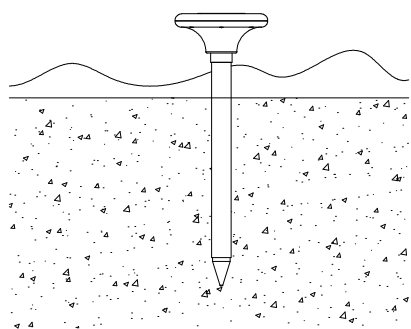

BORNE SOLAIRE ANTI TAUPE

- La borne anti taupes éloigne les taupes et autres rongeurs qui abîment votre pelouse ou votre jardin.
- En émettant un son et une vibration repoussante pour ces animaux, la borne les fait fuir sans les blesser sur une surface d'environ 500 m².
- Son panneau solaire alimentant une petite batterie rend la borne totalement autonome et simple à installer.

No.	Désignation
1	Tête
2	Connecteur
3	Pieu métallique

Caractéristiques du produit :

- Ne nécessite aucun entretien
- Se recharge automatiquement même dans des conditions nuageuses grâce à sa technologie en silicium amorphe
- Emet des sons et vibrations créant une « zone de danger » pour les taupes et autres rongeurs qui les éloignent sans les blesser
- Efficace dans une zone d'environ 500 m²
- Placer une borne tous les 20 mètres environ dans les zones les plus sensibles
- Piles rechargeables incluses
- Dimensions : Hauteur 43 cm , Diamètre 15 cm
- Poids : 400 g

Ce produit contient :

- La tête de la borne contenant un panneau solaire amorphe
- 3 piles rechargeables (incluses)
- 1 pied en métal à enfoncer dans le sol qui contient le système sonore et de vibration