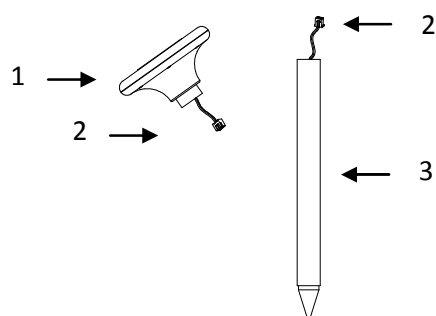

## BORNE SOLAIRE ANTI TAUPE

- La borne anti taupes éloigne les taupes et autres rongeurs qui abîment votre pelouse ou votre jardin.
- En émettant un son et une vibration repoussante pour ces animaux, la borne les fait fuir sans les blesser sur une surface d'environ 500 m<sup>2</sup>.
- Son panneau solaire alimentant une petite batterie rend la borne totalement autonome et simple à installer.

### Caractéristiques du produit :

- Ne nécessite aucun entretien
- Se recharge automatiquement même dans des conditions nuageuses grâce à sa technologie en silicium amorphe
- Emet des sons et vibrations créant une « zone de danger » pour les taupes et autres rongeurs qui les éloignent sans les blesser
- Efficace dans une zone d'environ 500 m<sup>2</sup>
- Placer une borne tous les 20 mètres environ dans les zones les plus sensibles
- Piles rechargeables incluses
- Dimensions : Hauteur 43 cm , Diamètre 15 cm
- Poids : 400 g

No.	Désignation
1	Tête
2	Connecteur
3	Pieu métallique

### Ce produit contient :

- La tête de la borne contenant un panneau solaire amorphe
- 3 piles rechargeables (incluses)
- 1 pied en métal à enfoncer dans le sol qui contient le système sonore et de vibration