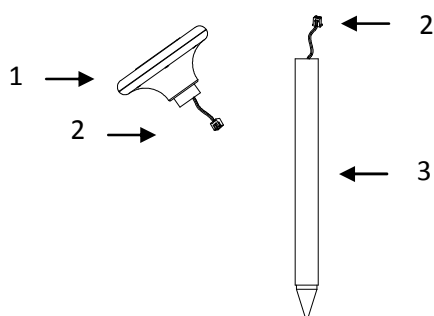

BORNE SOLAIRE ANTI TAUPE

- La borne anti taupes éloigne les taupes et autres rongeurs qui abîment votre pelouse ou votre jardin.
- En émettant un son et une vibration repoussante pour ces animaux, la borne les fait fuir sans les blesser sur une surface d'environ 500 m².
- Son panneau solaire alimentant une petite batterie rend la borne totalement autonome et simple à installer.

No.	Désignation
1	Tête
2	Connecteur
3	Pieu métallique

Caractéristiques du produit :

- Ne nécessite aucun entretien
- Se recharge automatiquement même dans des conditions nuageuses grâce à sa technologie en silicium amorphe
- Emet des sons et vibrations créant une « zone de danger » pour les taupes et autres rongeurs qui les éloignent sans les blesser
- Efficace dans une zone d'environ 500 m²
- Placer une borne tous les 20 mètres environ dans les zones les plus sensibles
- Piles rechargeables incluses
- Dimensions : Hauteur 43 cm , Diamètre 15 cm
- Poids : 400 g

Ce produit contient :

- La tête de la borne contenant un panneau solaire amorphe
- 3 piles rechargeables (incluses)
- 1 pied en métal à enfoncer dans le sol qui contient le système sonore et de vibration