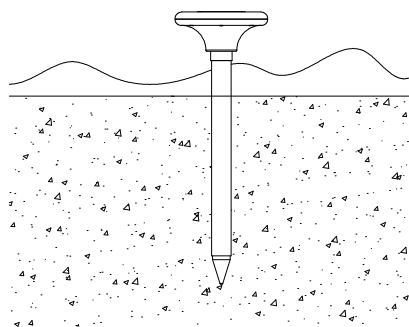

## BORNE SOLAIRE ANTI TAUPE

- La borne anti taupes éloigne les taupes et autres rongeurs qui abîment votre pelouse ou votre jardin.
- En émettant un son et une vibration repoussante pour ces animaux, la borne les fait fuir sans les blesser sur une surface d'environ 500 m<sup>2</sup>.
- Son panneau solaire alimentant une petite batterie rend la borne totalement autonome et simple à installer.

### Caractéristiques du produit :

- Ne nécessite aucun entretien
- Se recharge automatiquement même dans des conditions nuageuses grâce à sa technologie en silicium amorphe
- Emet des sons et vibrations créant une « zone de danger » pour les taupes et autres rongeurs qui les éloignent sans les blesser
- Efficace dans une zone d'environ 500 m<sup>2</sup>
- Placer une borne tous les 20 mètres environ dans les zones les plus sensibles
- Piles rechargeables incluses
- Dimensions : Hauteur 43 cm , Diamètre 15 cm
- Poids : 400 g

No.	Désignation
1	Tête
2	Connecteur
3	Pieu métallique

### Ce produit contient :

- La tête de la borne contenant un panneau solaire amorphe
- 3 piles rechargeables (incluses)
- 1 pied en métal à enfoncer dans le sol qui contient le système sonore et de vibration