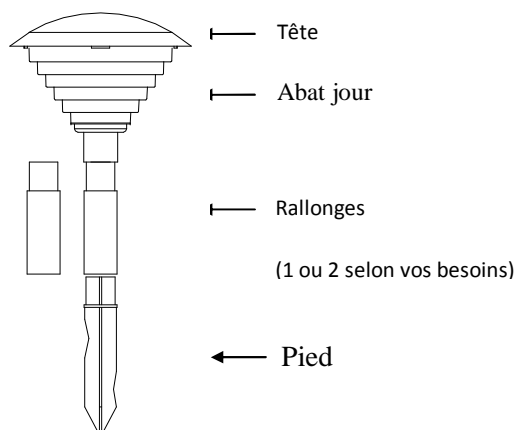

Ce produit contient :

GARANTIE 2 ANS

FICHE D'IDENTITE

- Réf. produit : **EQ0131**
- Code EAN : **8717853701313**
- PCB minimum client : **1**
- Notice en français : **oui**